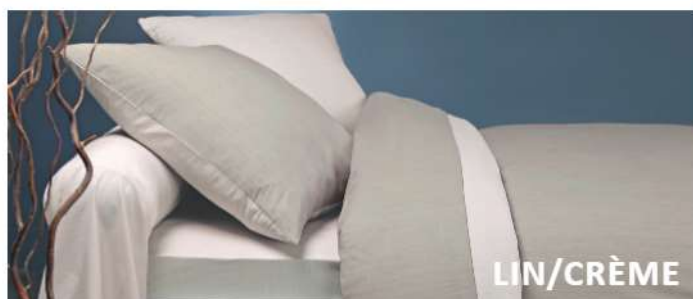

COLLECTION BAMBOU

50% VISCOSE DE BAMBOU - 50% COTON

POUVOIR D'ABSORPTION

Pour un confort incomparable. Dormez en toute sérénité.

DOUCEUR

Doux et résistant, nous offrons de nombreux modèles pour profiter des qualités de ce tissu. Herbe géante, le bambou pousse sans pesticide et son renouvellement est perpétuel. Il capture le carbone et utilise peu d'eau.

LES BI-COULEURS ECORCE

TAIE

63x63 : 13,00 €

50x70 : 13,00 €

TRAVERSIN

85x185 : 13,75 €

HOUSSE DE COUETTE

140x200 : 36,00 €